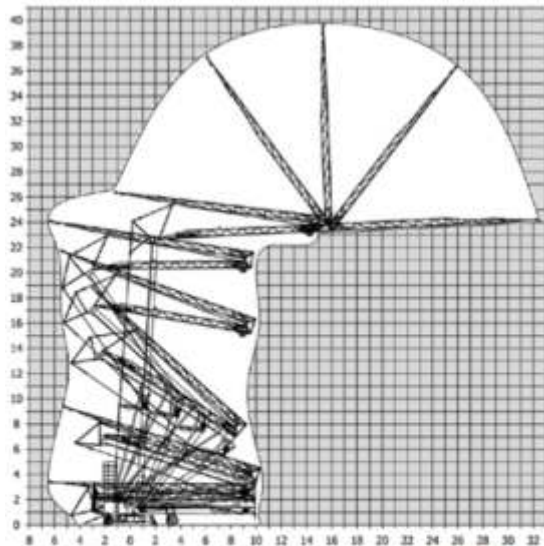

www.italiastar.ro

Italia Star Com Due S.R.L.
Autostrada București - Pitești km. 13.2
Loc. Chiajna - Ilfov
Tel: 021.433.03.27
Fax: 021.433.03.26
info@italiastar.ro www.italiastar.ro