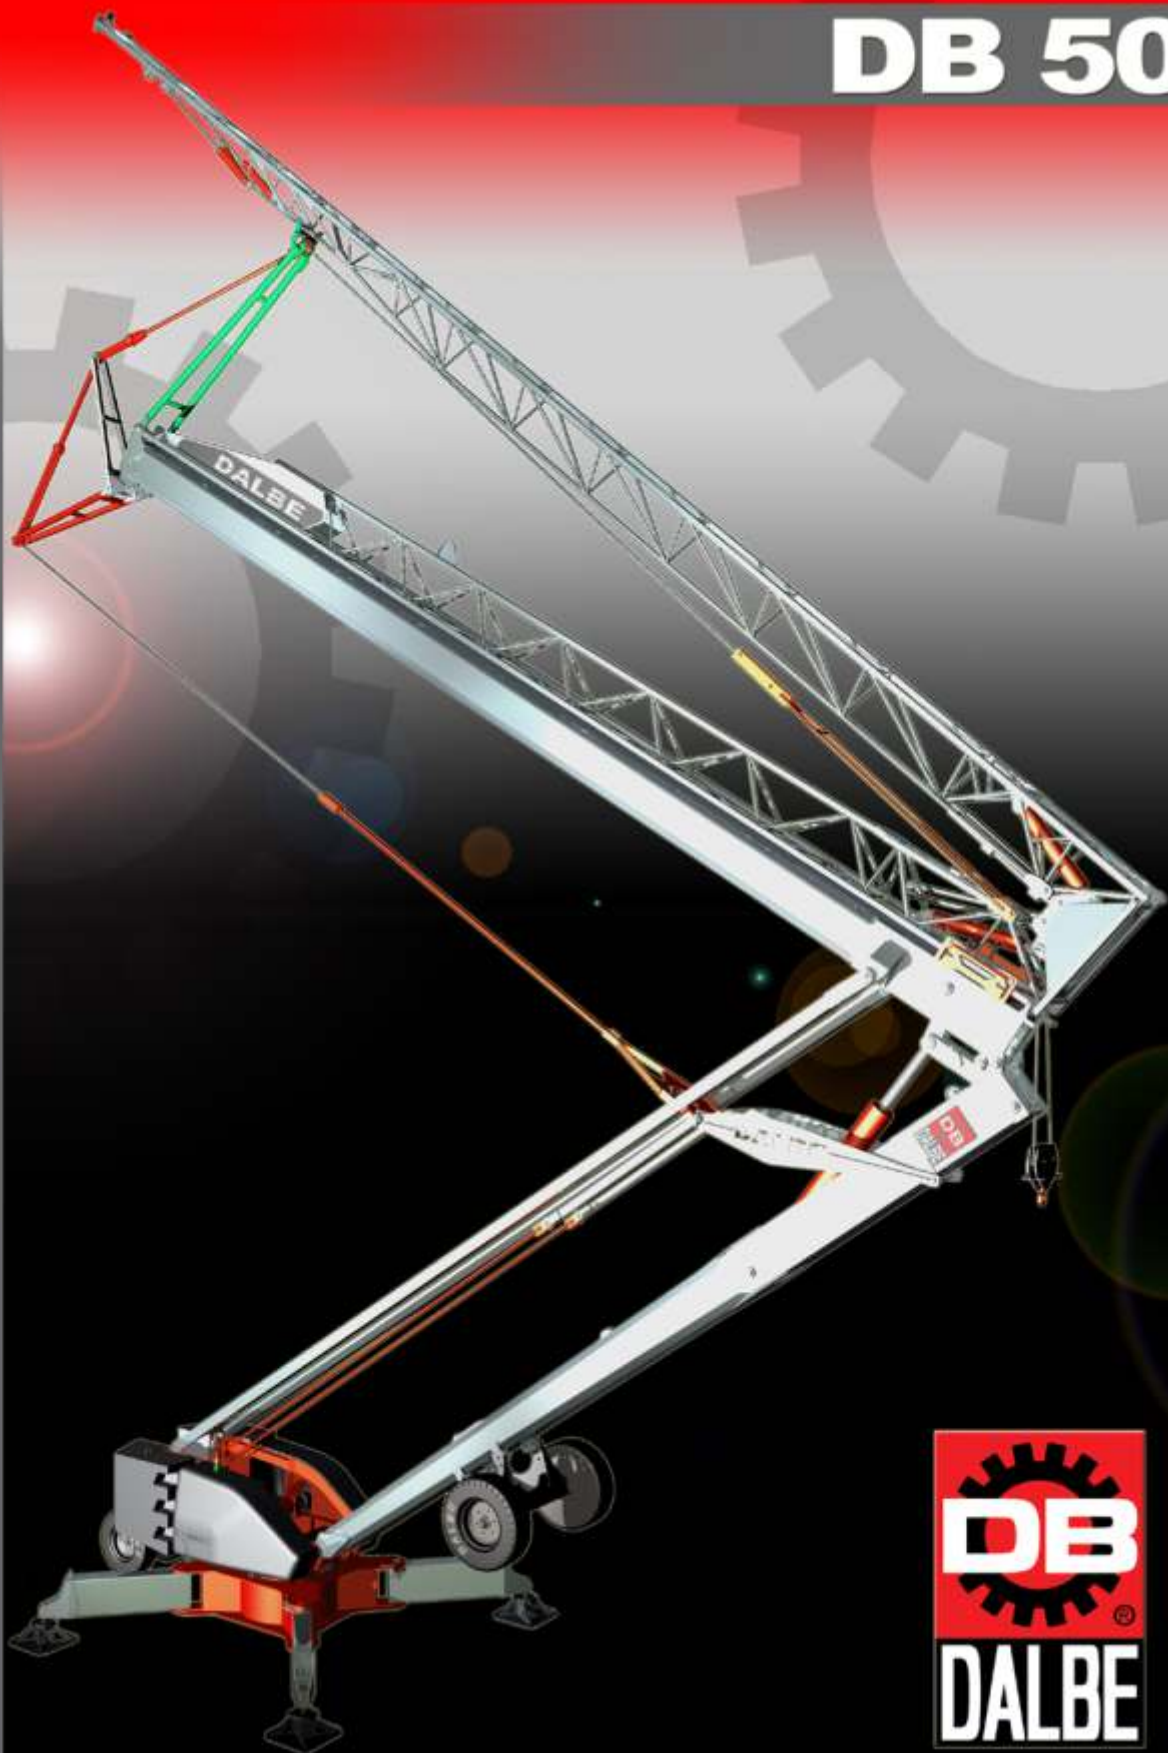

Macara Automontanta

DB 50

- Macara de înaltă performanță, compactă și inovatoare
- Proiectare și fabricare conform noilor standarde europene EN 14439.
- Ridicare, cărucior și rotire controlate prin reglaje electronice fine.
- Sistem ASD: motoarele, microîntrerupătorii și limitatoarele de sarcină de pe platforma rotativă permit întreținerea și verificarea cu macaraua în curs de ridicare
- Versiune C cu Tutor: control inteligent, continuu al sarcinii, vântului și nivelului.
- Autonivelare instantanee cu ax de eliberare automată.

DB 50

DB 50

32 m → 800 kg
 30 m → 1000 kg

- Performanta ridicata, design avansat, stil inovator. O macara pentru viitor.
- Structura de generatie noua
- Montare hidraulica secventiala usoara
- Control inteligent al vitezei de ridicare: alegerea automata a vitezei de ridicare, in functie de greutatea incarcaturii
- Flexibilitate de alimentare si gama variata de viteze
- Avand o greutate redusa, toate elementele de contragreutate sunt usor de manevrat
- Element sprijin si nivelare simplificat